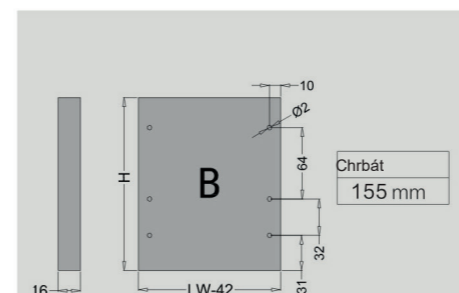

## Rozmerová schéma výsuvov [mm]

## Montážne rozmery [mm]

## Rozmery dna a chrbta [mm]

KB Šírka zásuvky  
LW Vnútorná šírka zásuvky  
NL Dĺžka výsuvu