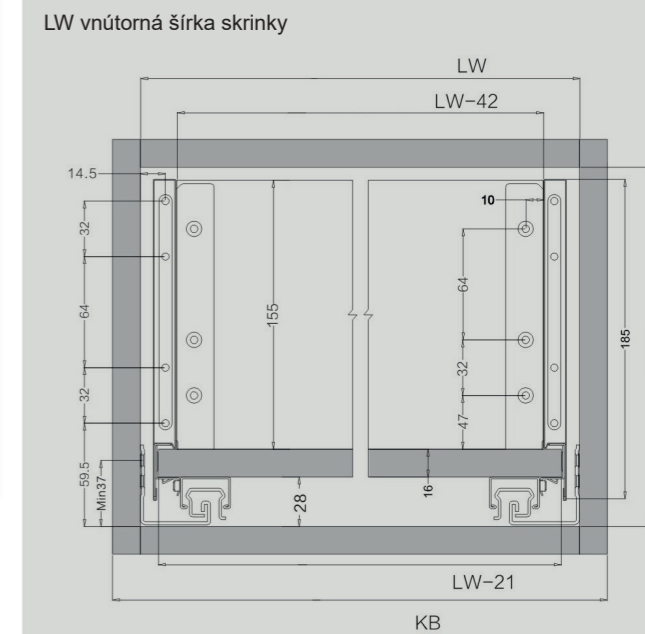

## Základné príslušenstvo

	KIT balenie Biela (8081), Šedá (8082)
	Výsuvy (priemyselné balenie) Pre - zinc
	Bočnice (priemyselné balenie) Biela (8081), Šedá (8082)
	Clip
	808-89-1 Uchytenie čela vnútornej zásuvky C Biela
	808-1 Predný panel vnútornej zásuvky Biela (8081), Šedá (8082)
	Skrutky (priemer 4 x 25) Zinc Plated Item NO. 908LS115

## Rozmerová schéma výsuvov [mm]

## Montážne rozmery [mm]

## Rozmery dna a chrbta [mm]

KB Šírka zásuvky  
LW Vnútorná šírka zásuvky  
NL Dĺžka výsuvu