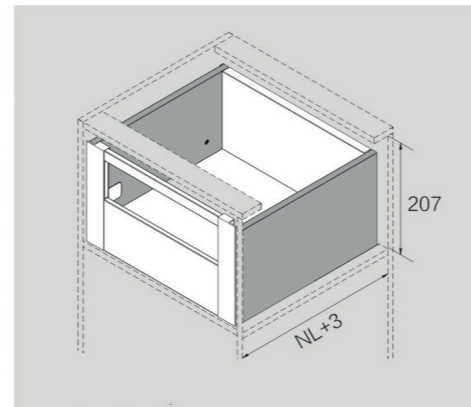

# Montážny návod

SMART BOX VARIO vnútorná zásuvka C vysoká

## Priestorové požiadavky

- Extra úzka bočnica, umožňuje mazimalizovať vnútorný priestor zásuvky
- Farba biela (8081), sivá (8082)
- Synchronizovaný pohyb, jemné otvárania aj zatváranie
- Rýchla a jednoduchá montáž
- 3D nastavenie čielka
- Dynamická nosnosť 40 kg
- Možnosť nastavenia sklonu

## Základné príslušenstvo

	KIT balenie Biela (8081), Šedá (8082)
	Výsuvy (priemyselné balenie) Pre - zinc
	Bočnice (priemyselné balenie) Biela (8081), Šedá (8082)
	Clip
	808-89-1 Uchytenie čela vnútornej zásuvky C Biela
	808-1 Predný panel vnútornej zásuvky Biela (8081), Šedá (8082)
	Skrutky (priemer 4 x 25) Zinc Plated Item NO. 908LS115

## Montážne rozmery [mm]