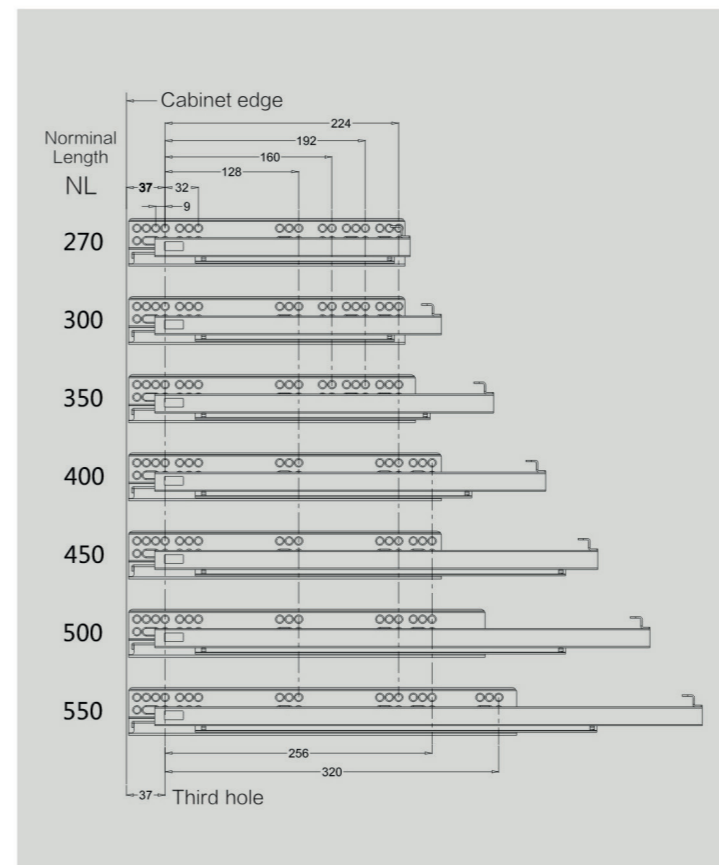

## Základné príslušenstvo

	KIT balenie Biela (8081), Šedá (8082)
	Výsuvy (priemyselné balenie) Pre - zinc
	Bočnice (priemyselné balenie) Biela (8081), Šedá (8082)
	Clip
	808-89-1 Uchytenie čela vnútornej zásuvky C Biela
	808-1 Predný panel vnútornej zásuvky Biela (8081), Šedá (8082)
	Skrutky (priemer 4 x 25) Zinc Plated Item NO. 908LS115

## Rozmerová schéma výsuvov [mm]

## Montážne rozmery [mm]

## Rozmery dna a chrbta [mm]

KB Šírka zásuvky  
LW Vnútorná šírka zásuvky  
NL Dĺžka výsuvu