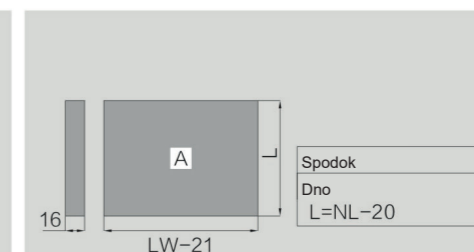

## Rozmerová schéma výsuvov [mm]

## Montážne rozmery [mm]

## Rozmery dna a chrbta [mm]

KB Šírka zásuvky  
LW Vnútorná šírka zásuvky  
NL Dĺžka výsuvu