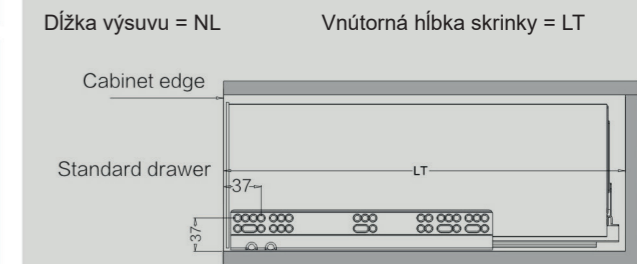

## Priestorové požiadavky

- Extra úzka bočnica, umožňuje mazimalizovať vnútorný priestor zásuvky
- Farba biela (8081), sivá (8082)
- Synchronizovaný pohyb, jemné otvárania aj zatváranie
- Rýchla a jednoduchá montáž
- 3D nastavenie čielka
- Dynamická nosnosť 40 kg
- Možnosť nastavenia sklonu

## Základné príslušenstvo

	KIT balenie Biela (8081), Šedá (8082)
	Výsuvy (priemyselné balenie) Pre - zinc
	Bočnice (priemyselné balenie) Biela (8081), Šedá (8082)
	Clip
	808-89-1 Uchytenie čela vnútornej zásuvky C Biela
	808-1 Predný panel vnútornej zásuvky Biela (8081), Šedá (8082)
	Skrutky (priemer 4 x 25) Zinc Plated Item NO. 908LS115

## Rozmerová schéma výsuvov [mm]