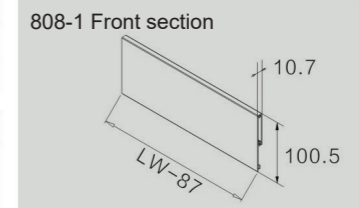

## Základné príslušenstvo

	KIT balenie Biela (8081), Šedá (8082)
	Výsuvy (priemyselné balenie) Pre - zinc
	Bočnice (priemyselné balenie) Biela (8081), Šedá (8082)
	Clip
	808-89-1 Uchytenie čela vnútornej zásuvky C Biela
	808-1 Predný panel vnútornej zásuvky Biela (8081), Šedá (8082)
	Skrutky (priemer 4 x 25) Zinc Plated Item NO. 908LS115

## Rozmerová schéma výsuvov [mm]

## Montážne rozmery [mm]

## Rozmery dna a chrbta [mm]

KB Šírka zásuvky  
LW Vnútorná šírka zásuvky  
NL Dĺžka výsuvu