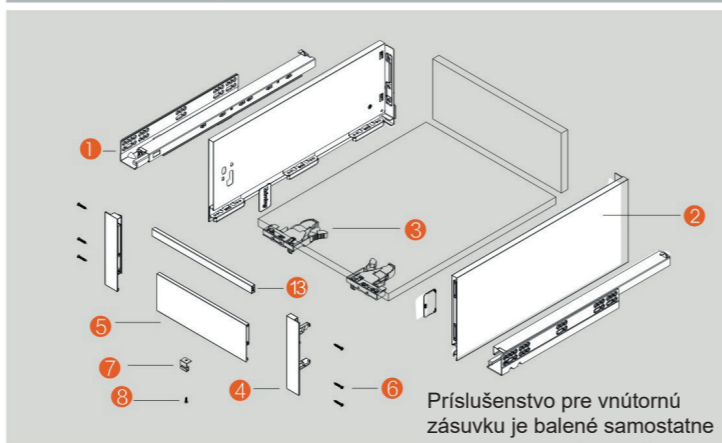

# Montážny návod

SMART BOX VARIO vnútorná zásuvka C vysoká

## Priestorové požiadavky

- Extra úzka bočnica, umožňuje mazimalizovať vnútorný priestor zásuvky
- Farba biela (8081), sivá (8082)
- Synchronizovaný pohyb, jemné otvárania aj zatváranie
- Rýchla a jednoduchá montáž
- 3D nastavenie čielka
- Dynamická nosnosť 40 kg
- Možnosť nastavenia sklonu

## Základné príslušenstvo

	KIT balenie Biela (8081), Šedá (8082)
	Výsuvy (priemyselné balenie) Pre - zinc
	Bočnice (priemyselné balenie) Biela (8081), Šedá (8082)
	Clip
	808-89-1 Uchytenie čela vnútornej zásuvky C Biela
	808-1 Predný panel vnútornej zásuvky Biela (8081), Šedá (8082)
	Skrutky (priemer 4 x 25) Zinc Plated Item NO. 908LS115