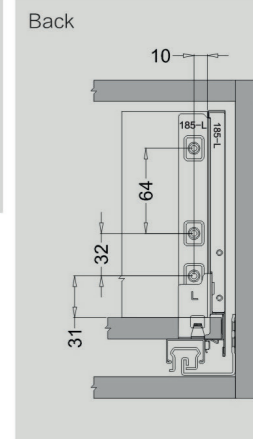

## Základné príslušenstvo

	KIT balenie Biela (8081), Šedá (8082)
	Výsuvy (priemyselné balenie) Pre - zinc
	Bočnice (priemyselné balenie) Biela (8081), Šedá (8082)
	Clip
	808-89-1 Uchytenie čela vnútornej zásuvky C Biela
	808-1 Predný panel vnútornej zásuvky Biela (8081), Šedá (8082)
	Skrutky (priemer 4 x 25) Zinc Plated Item NO. 908LS115

## Rozmerová schéma výsuvov [mm]

## Montážne rozmery [mm]

## Rozmery dna a chrbta [mm]

KB Šírka zásuvky  
LW Vnútorná šírka zásuvky  
NL Dĺžka výsuvu